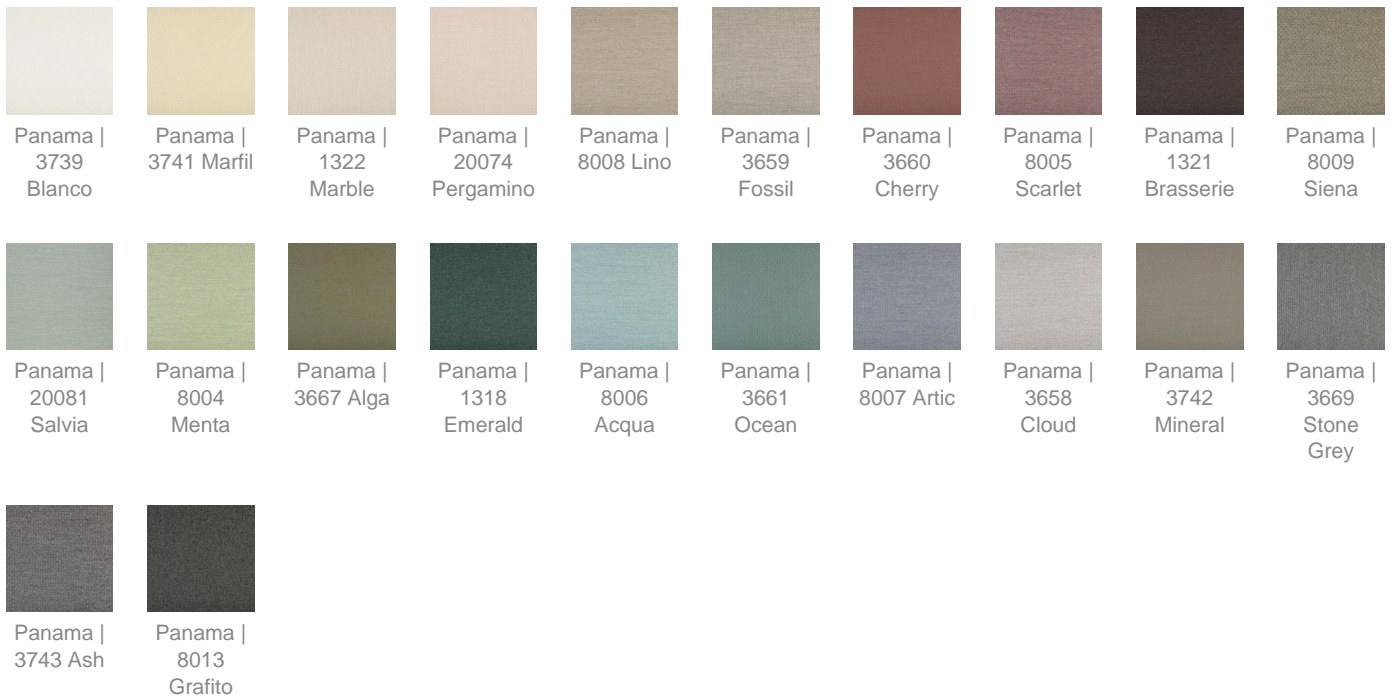

Corner Backrest Cushion

OTAZEN

OTATAN31